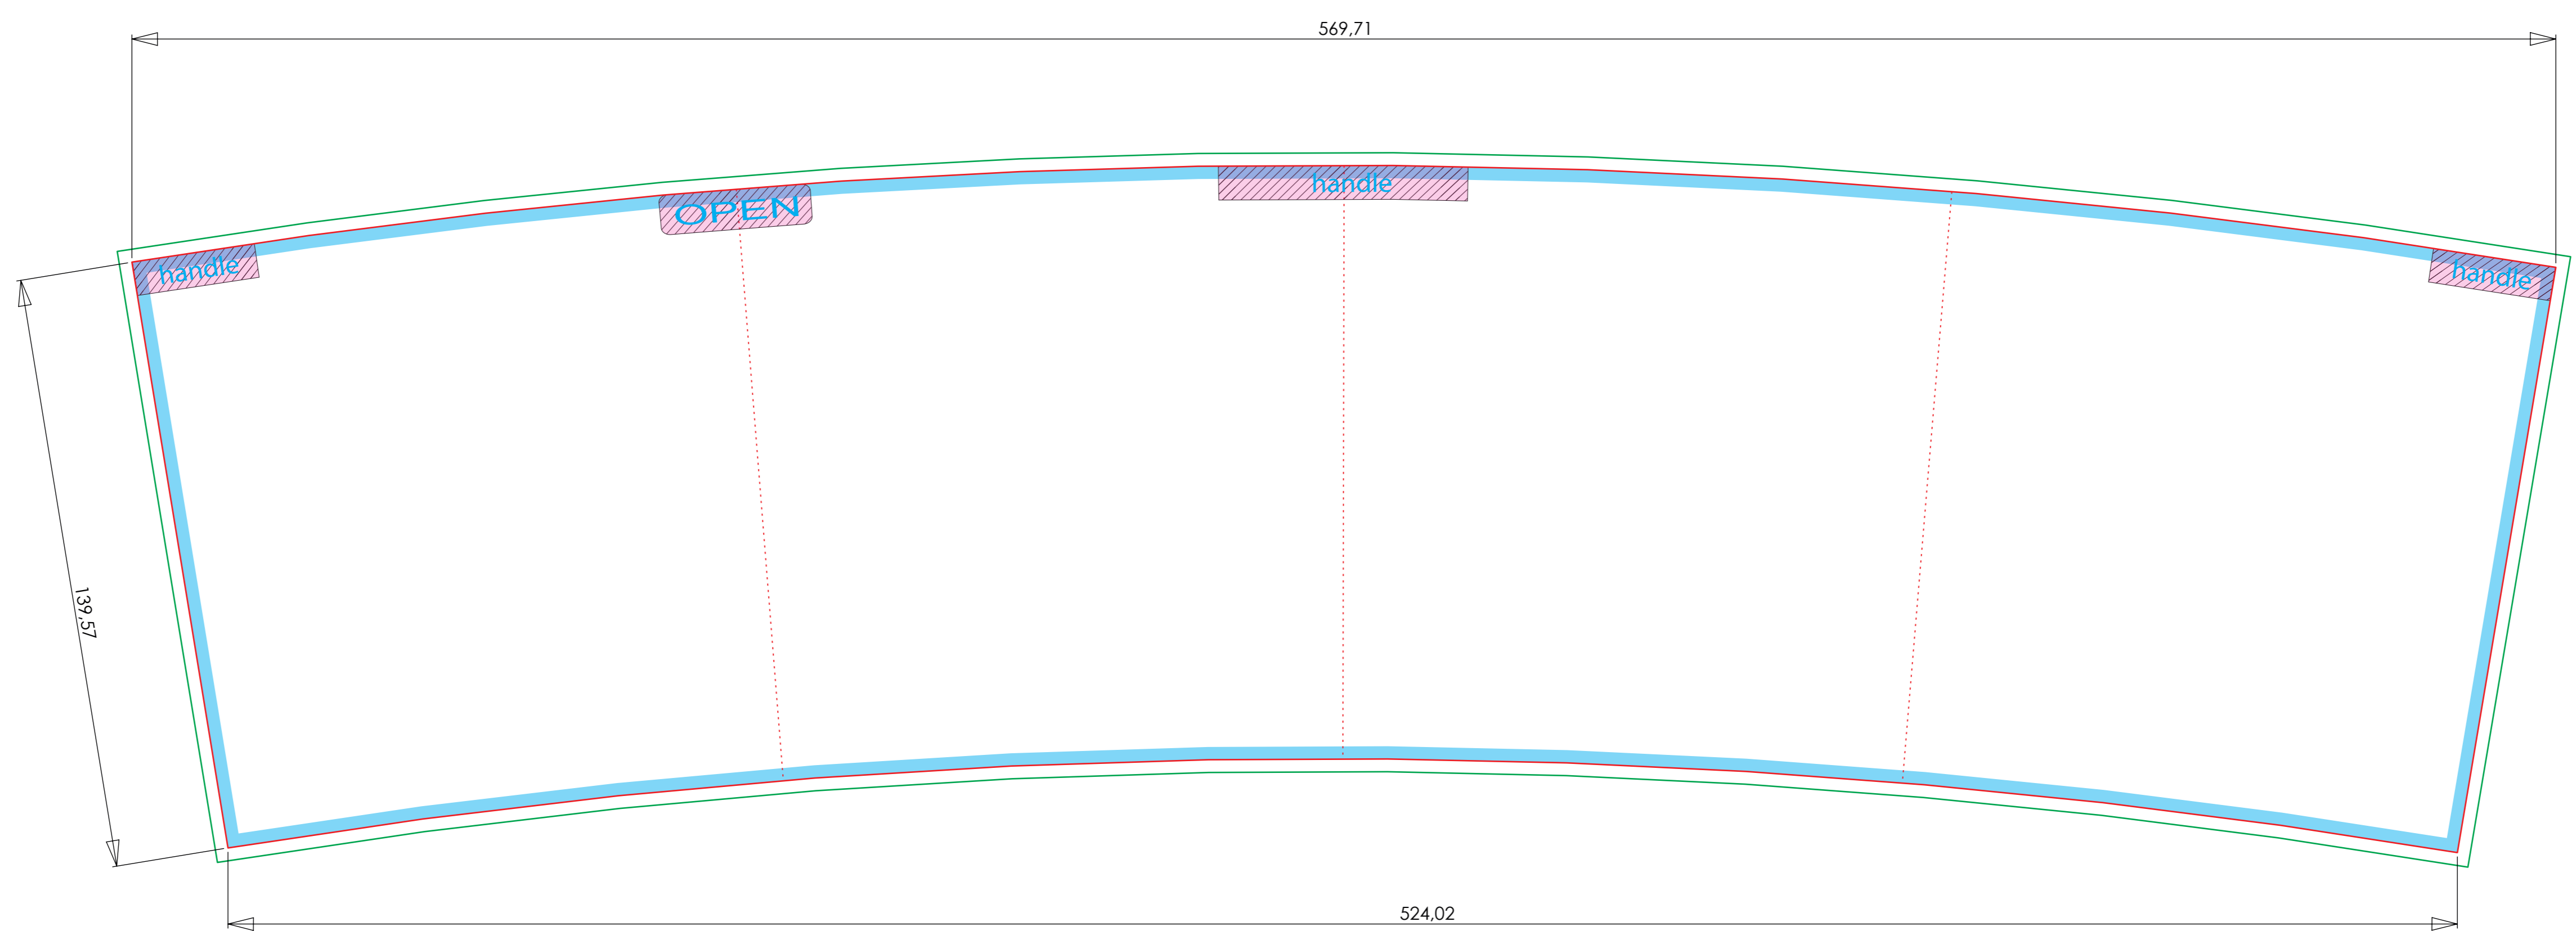

WYRYS PLAST SERVICE PACK - WIADRO W3ALDL SPECJAL FORMA 345 V2 - WYKROJNIK 1828-IML

Wykrojnik - linia cięcia.

Bezpieczna strefa. Wszystkie teksty i elementy graficzne takie jak logo, kody kreskowe, teksty powinny być odsunięte minimum o 3 mm od krawędzi cięcia.

Spad - grafika wyciągnięta o 3 mm poza wykrojnik, na ścięcie.