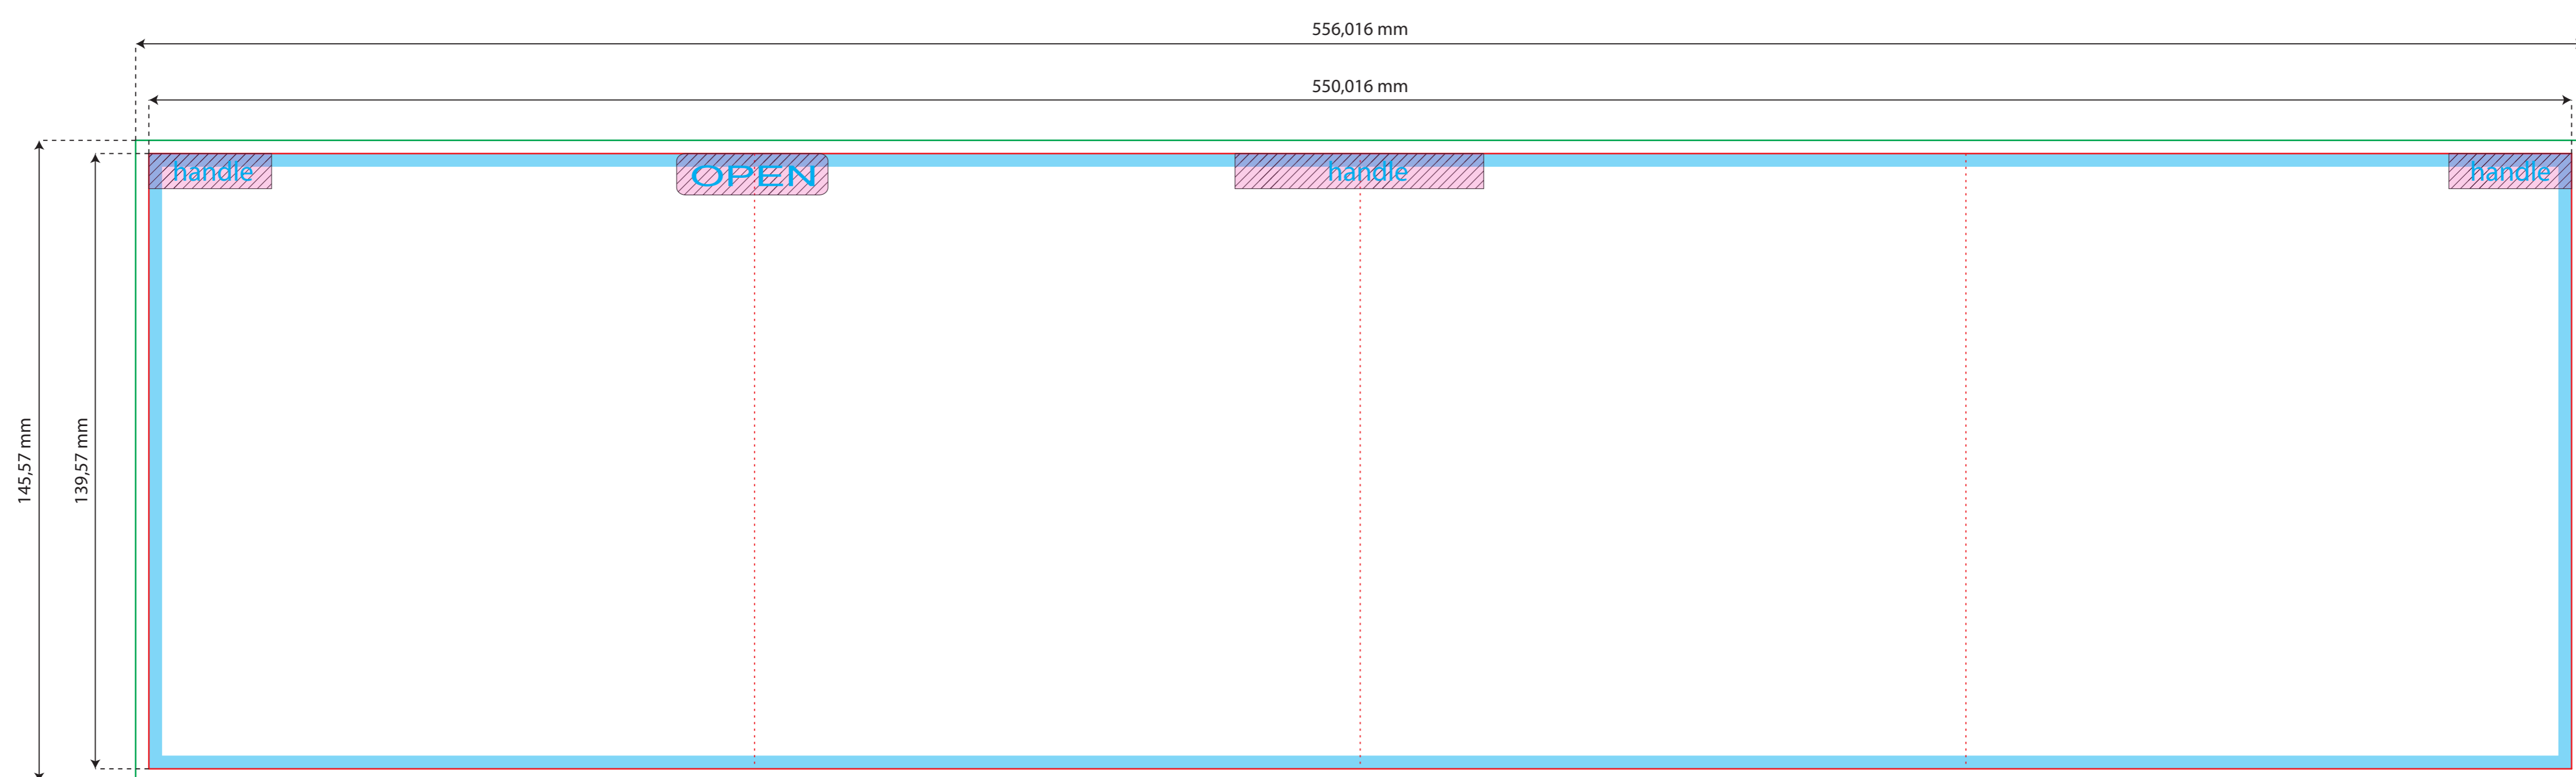

WYRYS PLAST SERVICE PACK - WIADRO W3ALDL SPECJAL FORMA 345 V2 - WYKROJNIK 1828-IML

Wykrojnik - linia cięcia.

Bezpieczna strefa. Wszystkie teksty i elementy graficzne takie jak logo, kody kreskowe, teksty powinny być odsunięte minimum o 3 mm od krawędzi cięcia.

Spad - grafika wyciągnięta o 3 mm poza wykrojnik, na ścięcie.